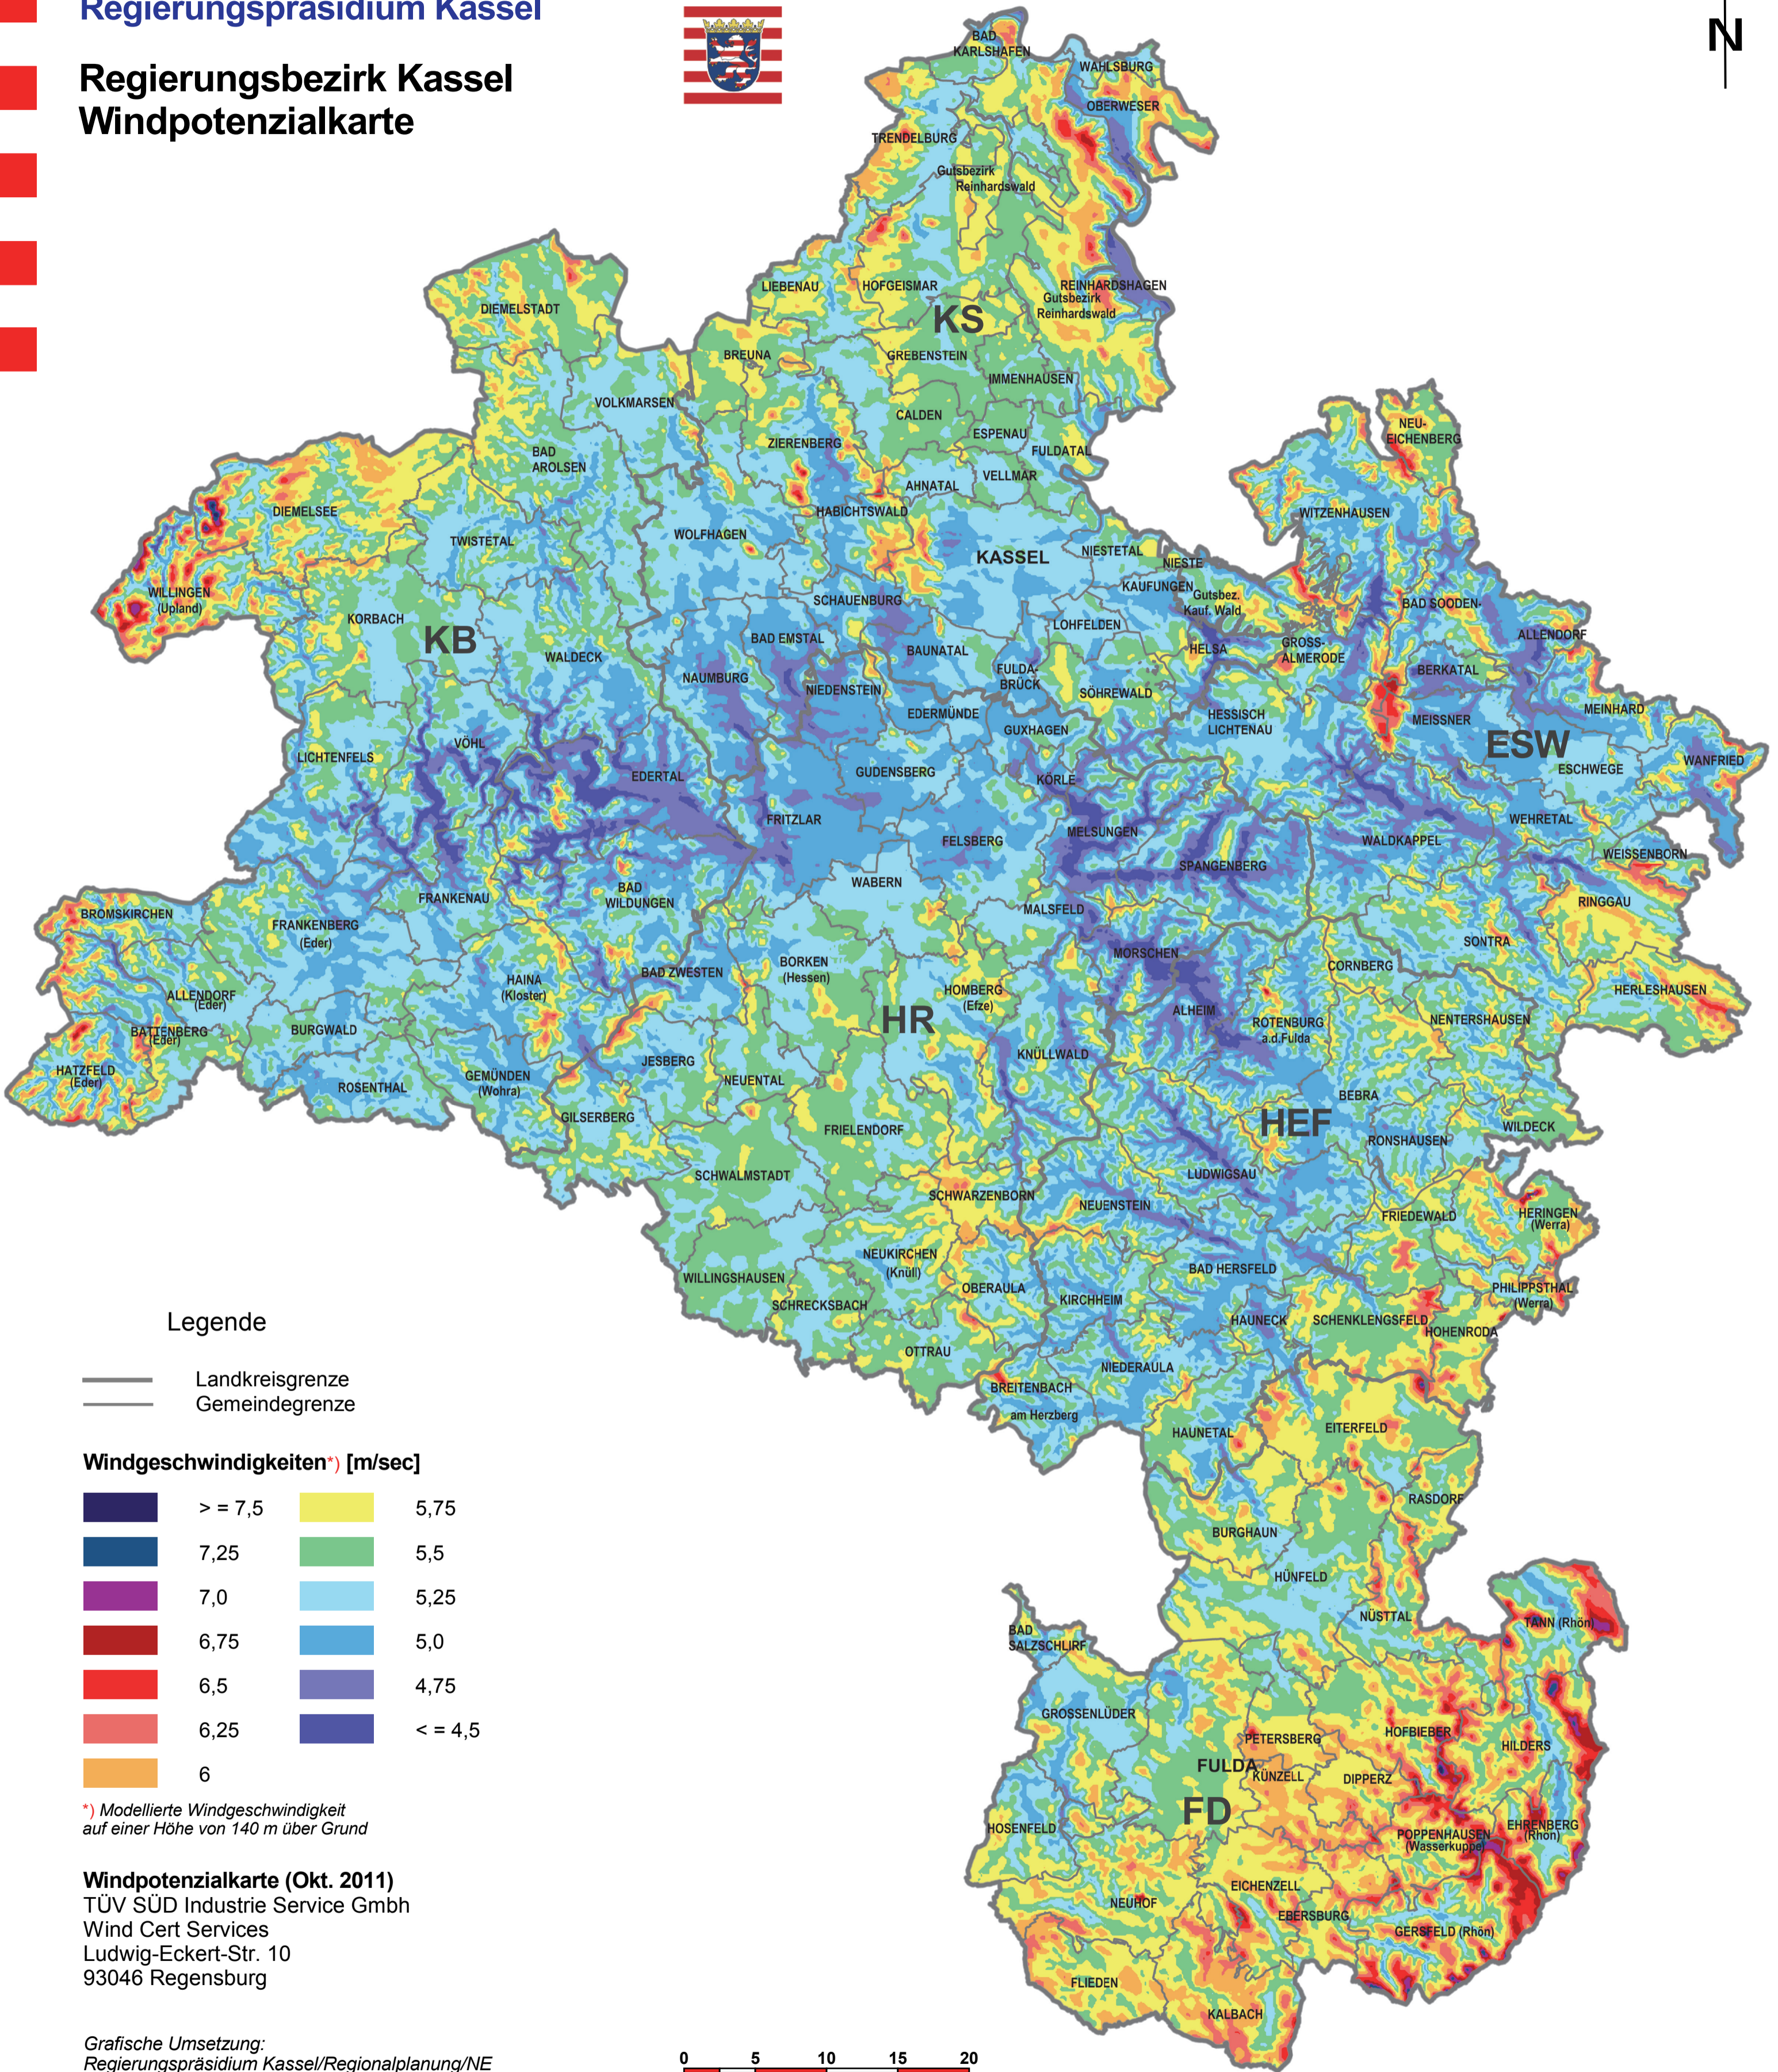

Regierungspräsidium Kassel

Regierungsbezirk Kassel  
Windpotenzialkarte

Legende

- Landkreisgrenze
- Gemeindegrenze

Windgeschwindigkeiten\*) [m/sec]

>= 7,5	5,75
7,25	5,5
7,0	5,25
6,75	5,0
6,5	4,75
6,25	<= 4,5
6	

\*) Modellierte Windgeschwindigkeit auf einer Höhe von 140 m über Grund

Windpotenzialkarte (Okt. 2011)  
TÜV SÜD Industrie Service Gmbh  
Wind Cert Services  
Ludwig-Eckert-Str. 10  
93046 Regensburg

Grafische Umsetzung:  
Regierungspräsidium Kassel/Regionalplanung/NE