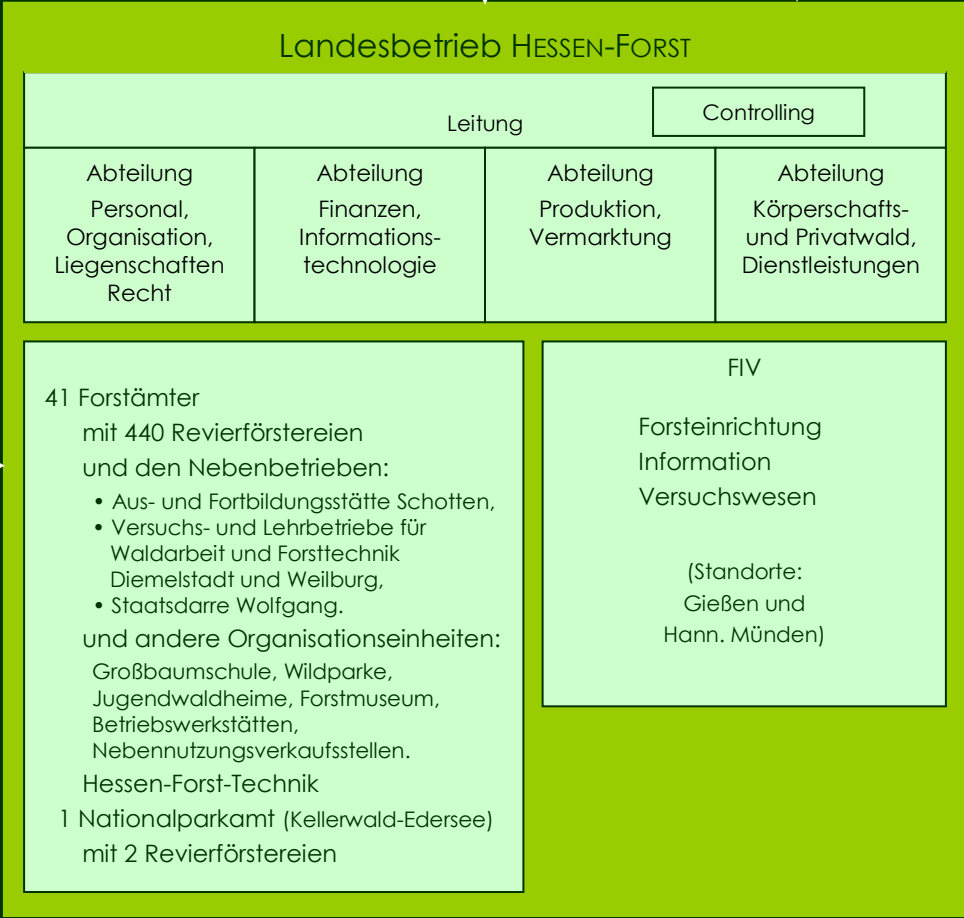

Hessisches Ministerium für Umwelt, ländlichen Raum und Verbraucherschutz
 - Abteilung Forsten und Naturschutz –
 (Stand 1.1.2005)

Landesbetriebskommission

Regierungspräsidien
 in Darmstadt, Kassel
 und Giessen
 Abt. LFN
 als Obere

- Naturschutzbehörden
- Forstbehörden
- Fischereibehörden
- Jagdbehörde (nur RP Kassel)

Kreisausschüsse,
 Magistrate

soweit mit forstlichen
 Hoheitsaufgaben betraut